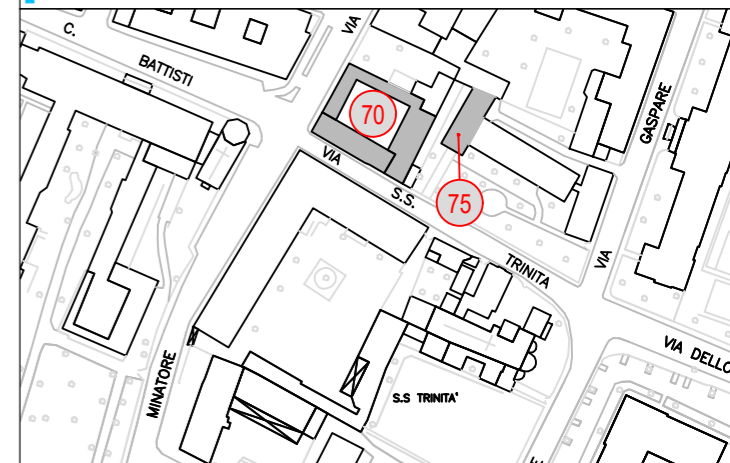

DIREZIONI

- DIREZIONE DIDATTICA E SERVIZI AGLI STUDENTI
- DIREZIONE TECNICA E LOGISTICA

DIPARTIMENTI

- dip. SCIENZE GIURIDICHE

BIBLIOTECHE

- BIBLIOTECA ARTURO FRINZI

UNIVERSITÀ di VERONA Direzione **TECNICA E LOGISTICA**

AREA EDILIZIA - UO PROGETTAZIONE
 direzione.servizitecnici@ateneo.univr.it

Tavola 5	Titolo elaborato: Ed.n.70 - Palazzo Ex Zitelle Piano Secondo	Data redazione: 12/2012 Data revisione: 04/2020
Scala 1:200 su formato carta A3		