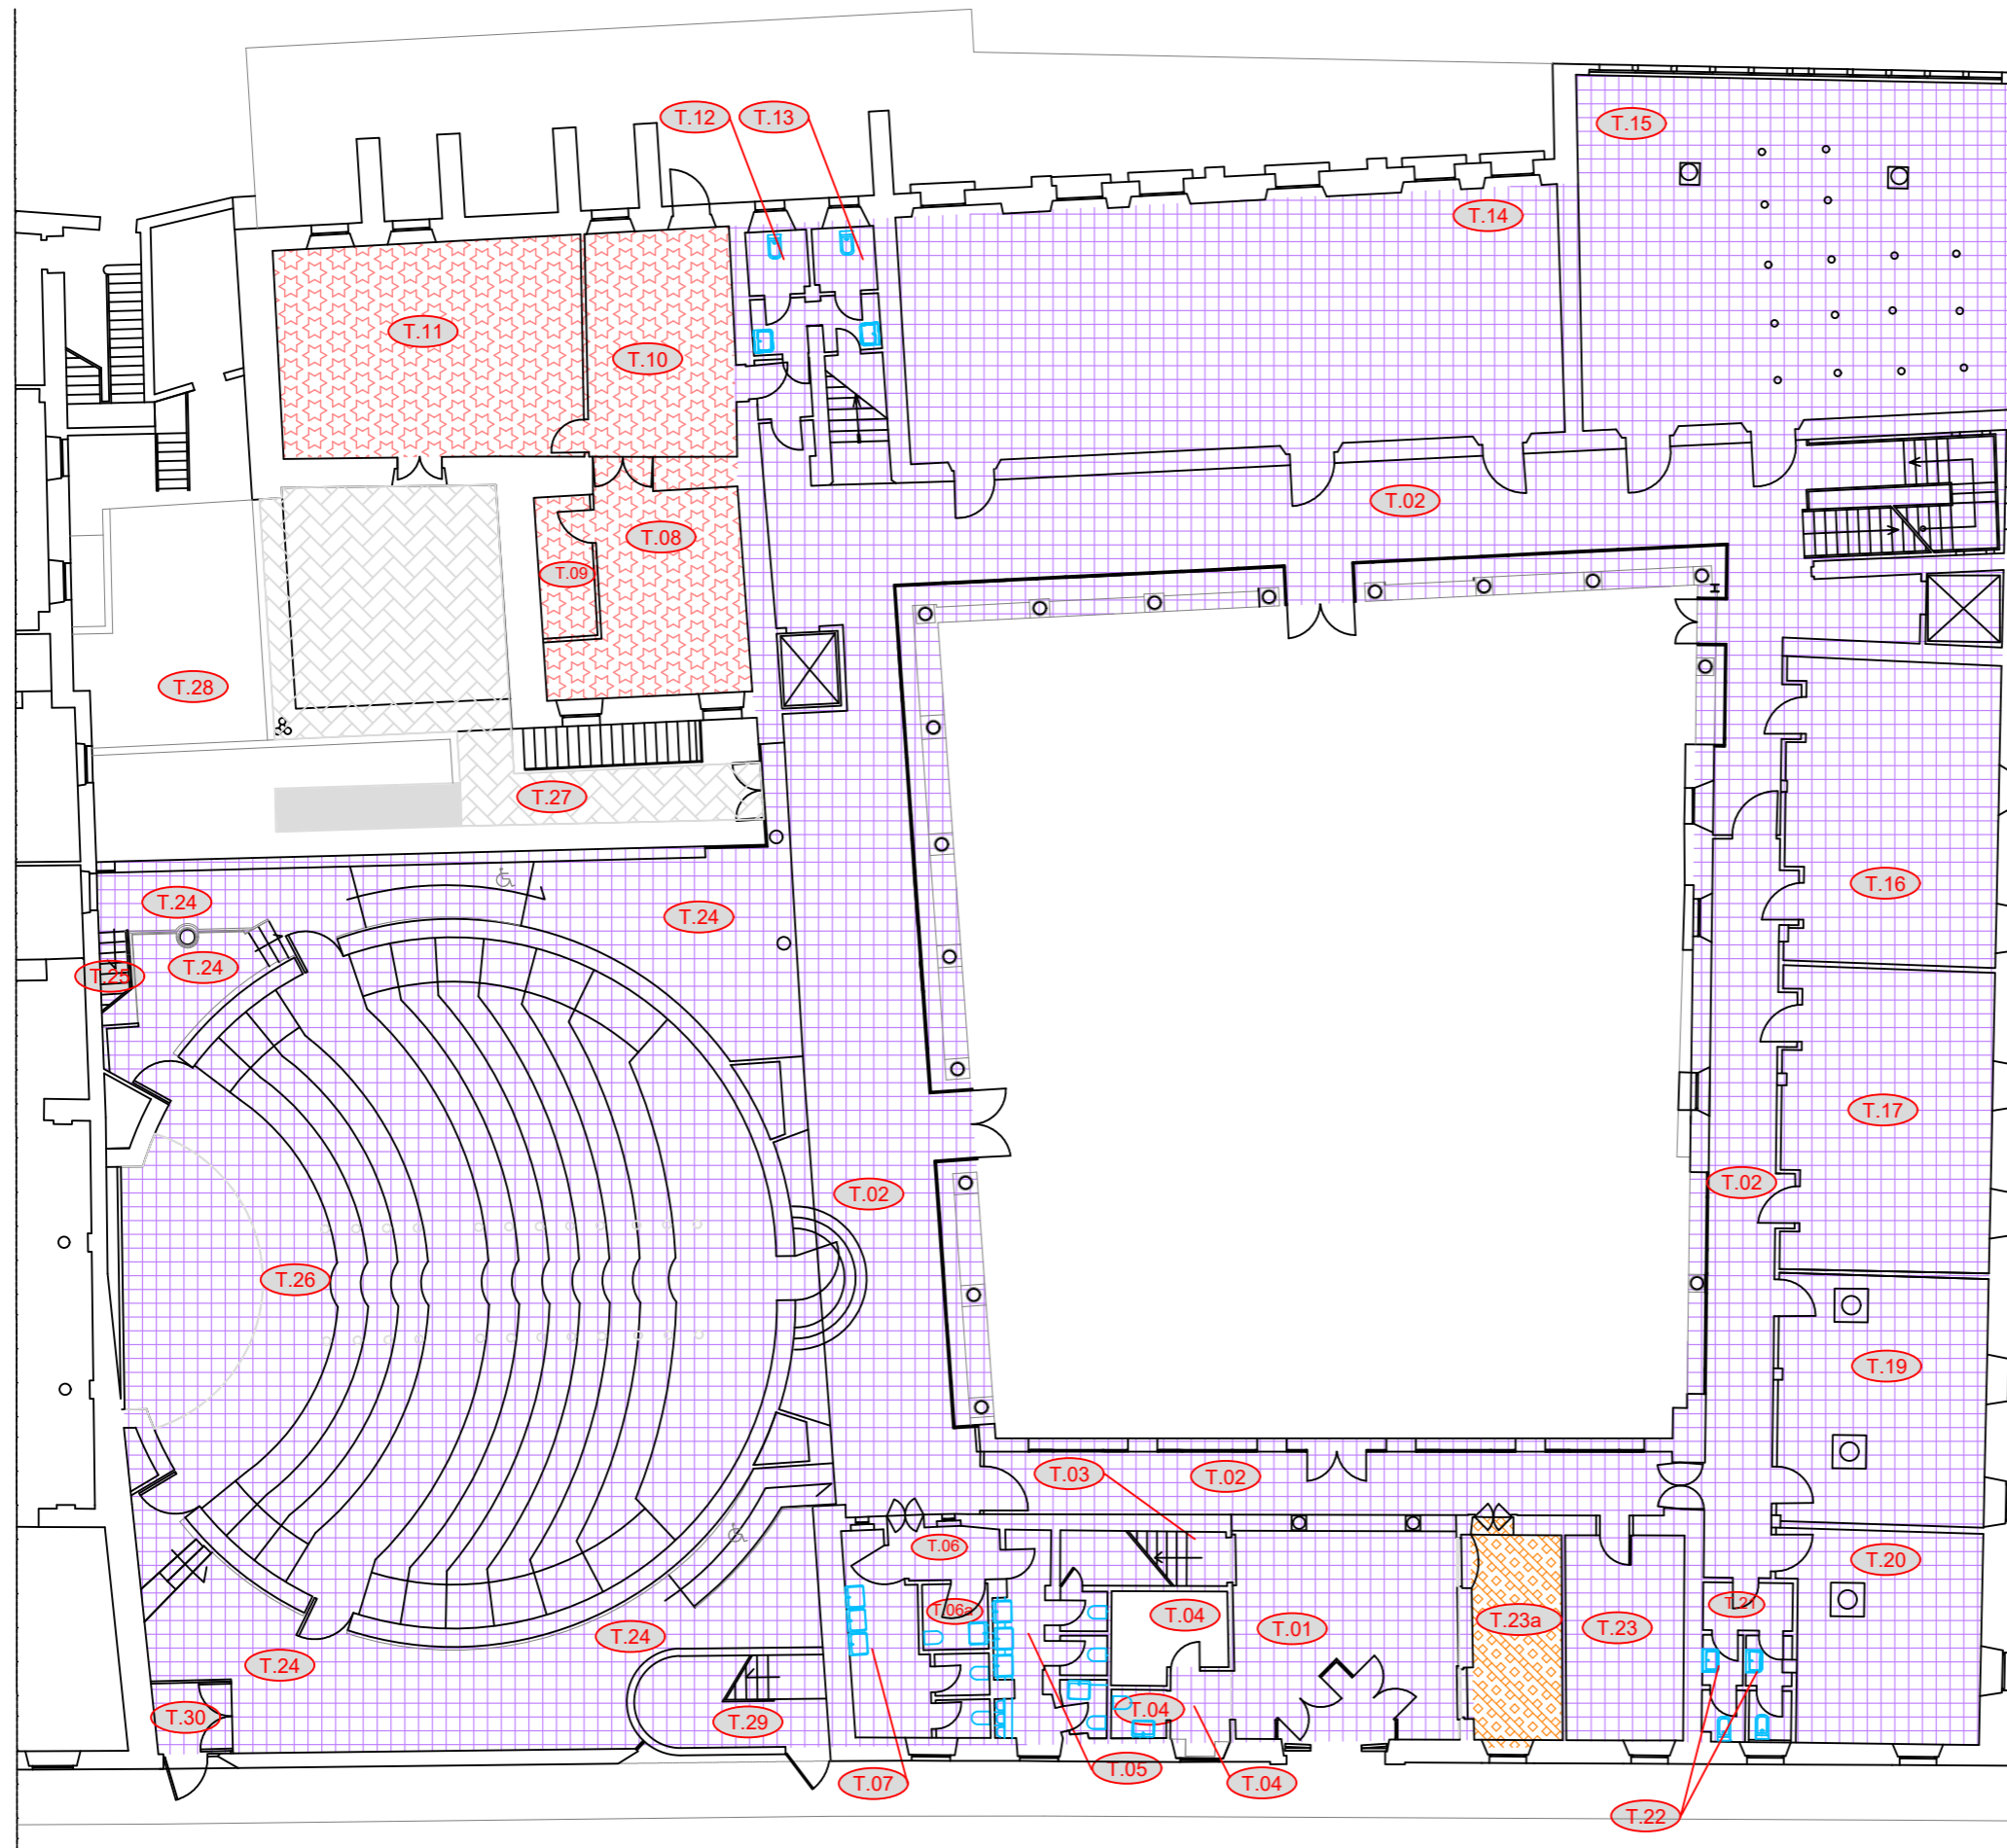

AREA EDILIZIA - UO PROGETTAZIONE
 direzione.servizitecnici@ateneo.univr.it

Tavola 1	Titolo elaborato: Ed.n.70 - Palazzo Ex Zitelle Piano Interrato	Data redazione: 12/2012
Scala 1:200 su formato carta A3		Data revisione: 04/2020