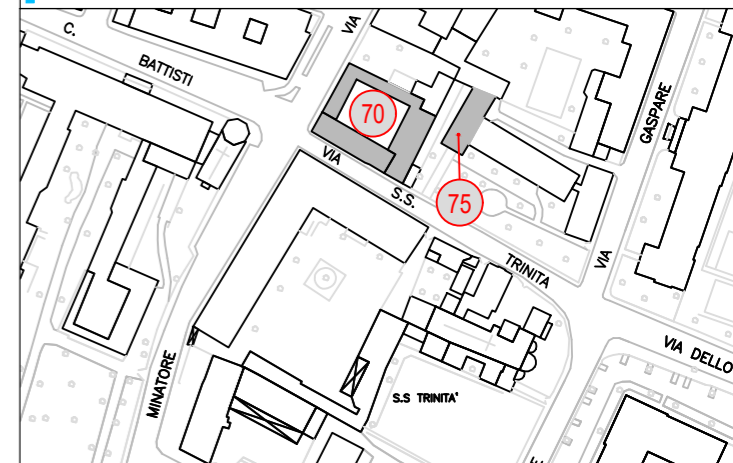

DIREZIONI

- DIREZIONE DIDATTICA E SERVIZI AGLI STUDENTI
- DIREZIONE TECNICA E LOGISTICA

DIPARTIMENTI

- dip. SCIENZE GIURIDICHE

BIBLIOTECHE

- BIBLIOTECA ARTURO FRINZI