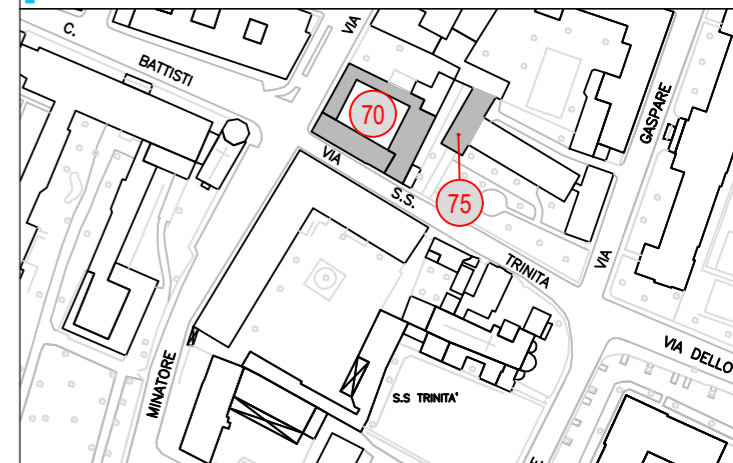

DIREZIONI

- DIREZIONE DIDATTICA E SERVIZI AGLI STUDENTI
- DIREZIONE TECNICA E LOGISTICA

DIPARTIMENTI

- dip. SCIENZE GIURIDICHE

BIBLIOTECHE

- BIBLIOTECA ARTURO FRINZI