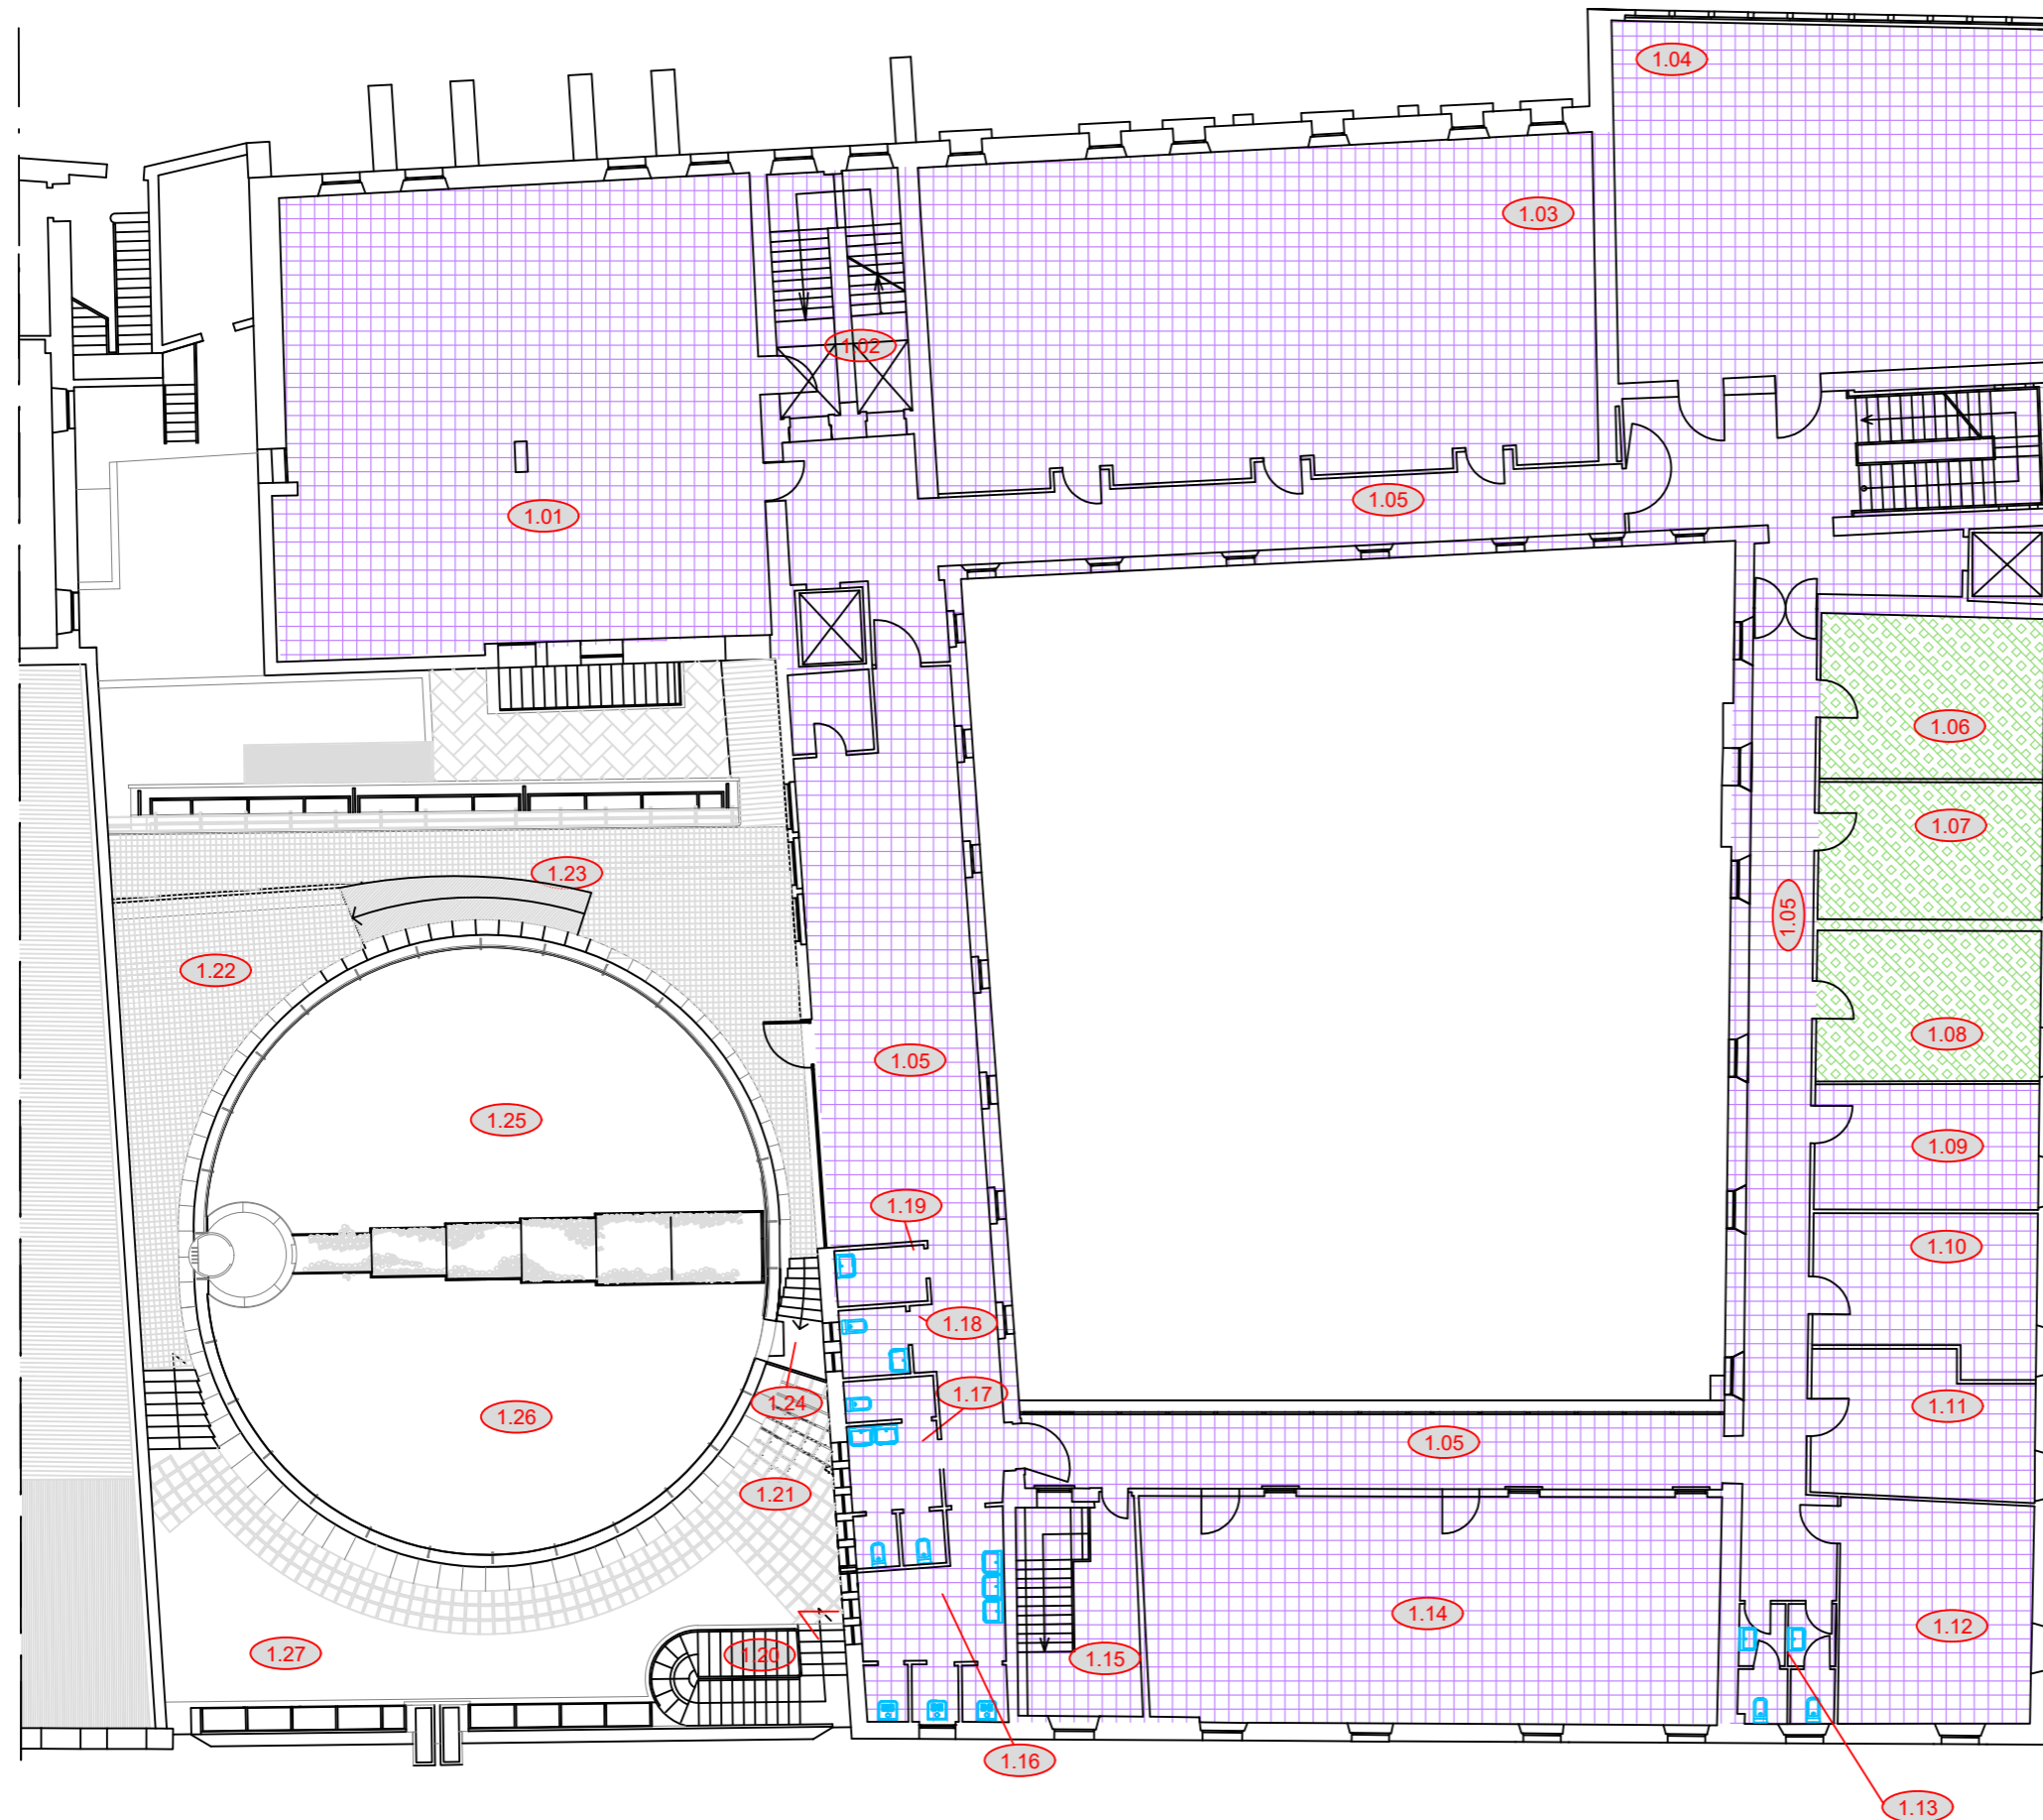

AREA EDILIZIA - UO PROGETTAZIONE
 direzione.servizitecnici@ateneo.univr.it

Tavola	3	Titolo elaborato:	Data redazione:
Scala 1:200 su formato carta A3	Ed.n.70 - Palazzo Ex Zitelte Piano Mezzanino		12/2012
			Data revisione: 04/2020