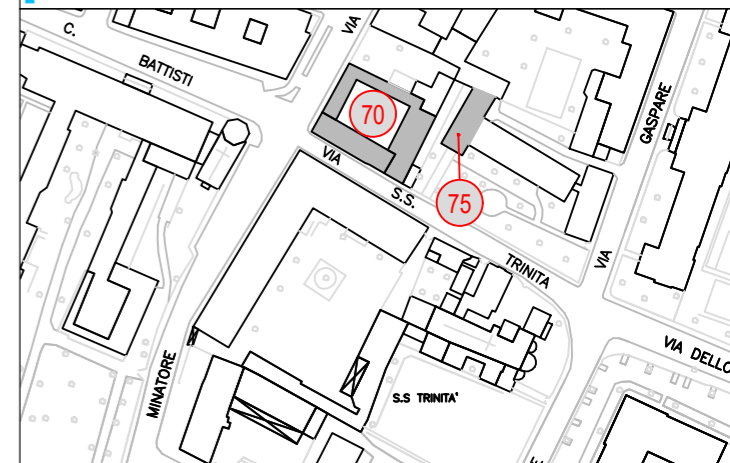

DIREZIONI

- DIREZIONE DIDATTICA E SERVIZI AGLI STUDENTI
- DIREZIONE TECNICA E LOGISTICA

DIPARTIMENTI

- dip. SCIENZE GIURIDICHE

BIBLIOTECHE

- BIBLIOTECA ARTURO FRINZI