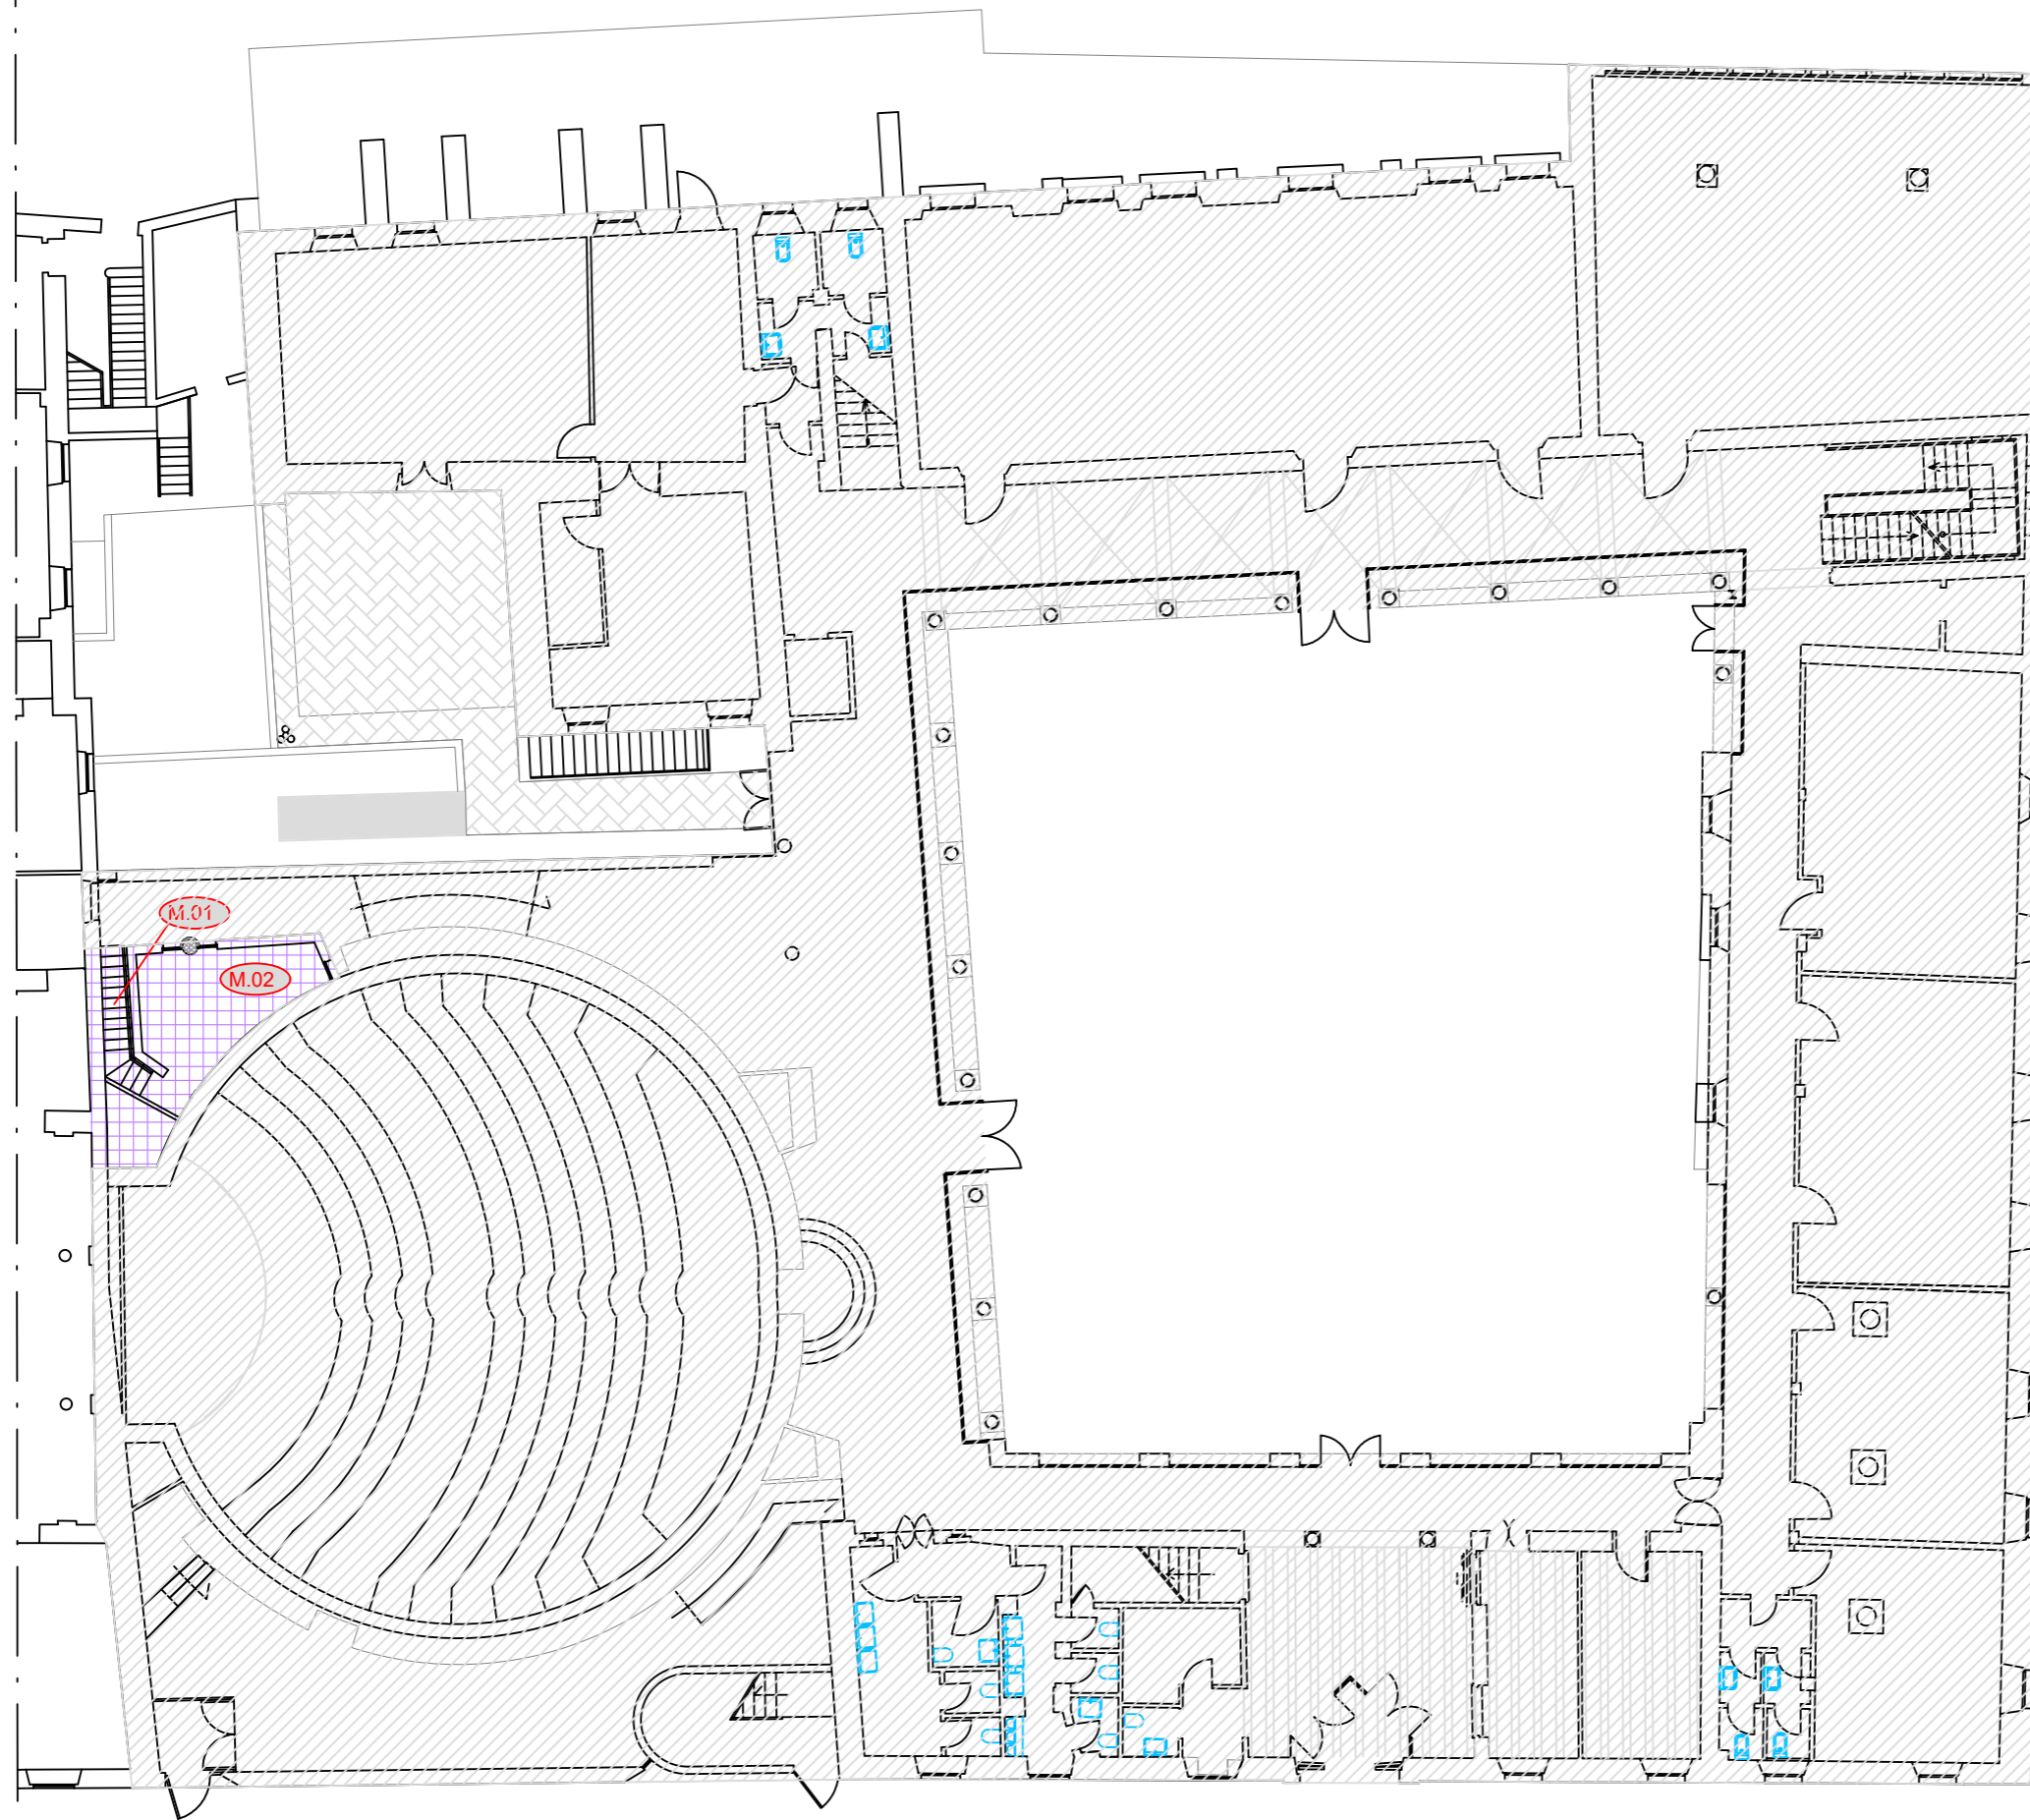

AREA EDILIZIA - UO PROGETTAZIONE
 direzione.servizitecnici@ateneo.univr.it

Tavola	2	Titolo elaborato:	Data redazione:
Scala	1:200	Ed.n.70 - Palazzo Ex Zitelle	12/2012
su formato carta	A3	Piano Terra	Data revisione:
			04/2020