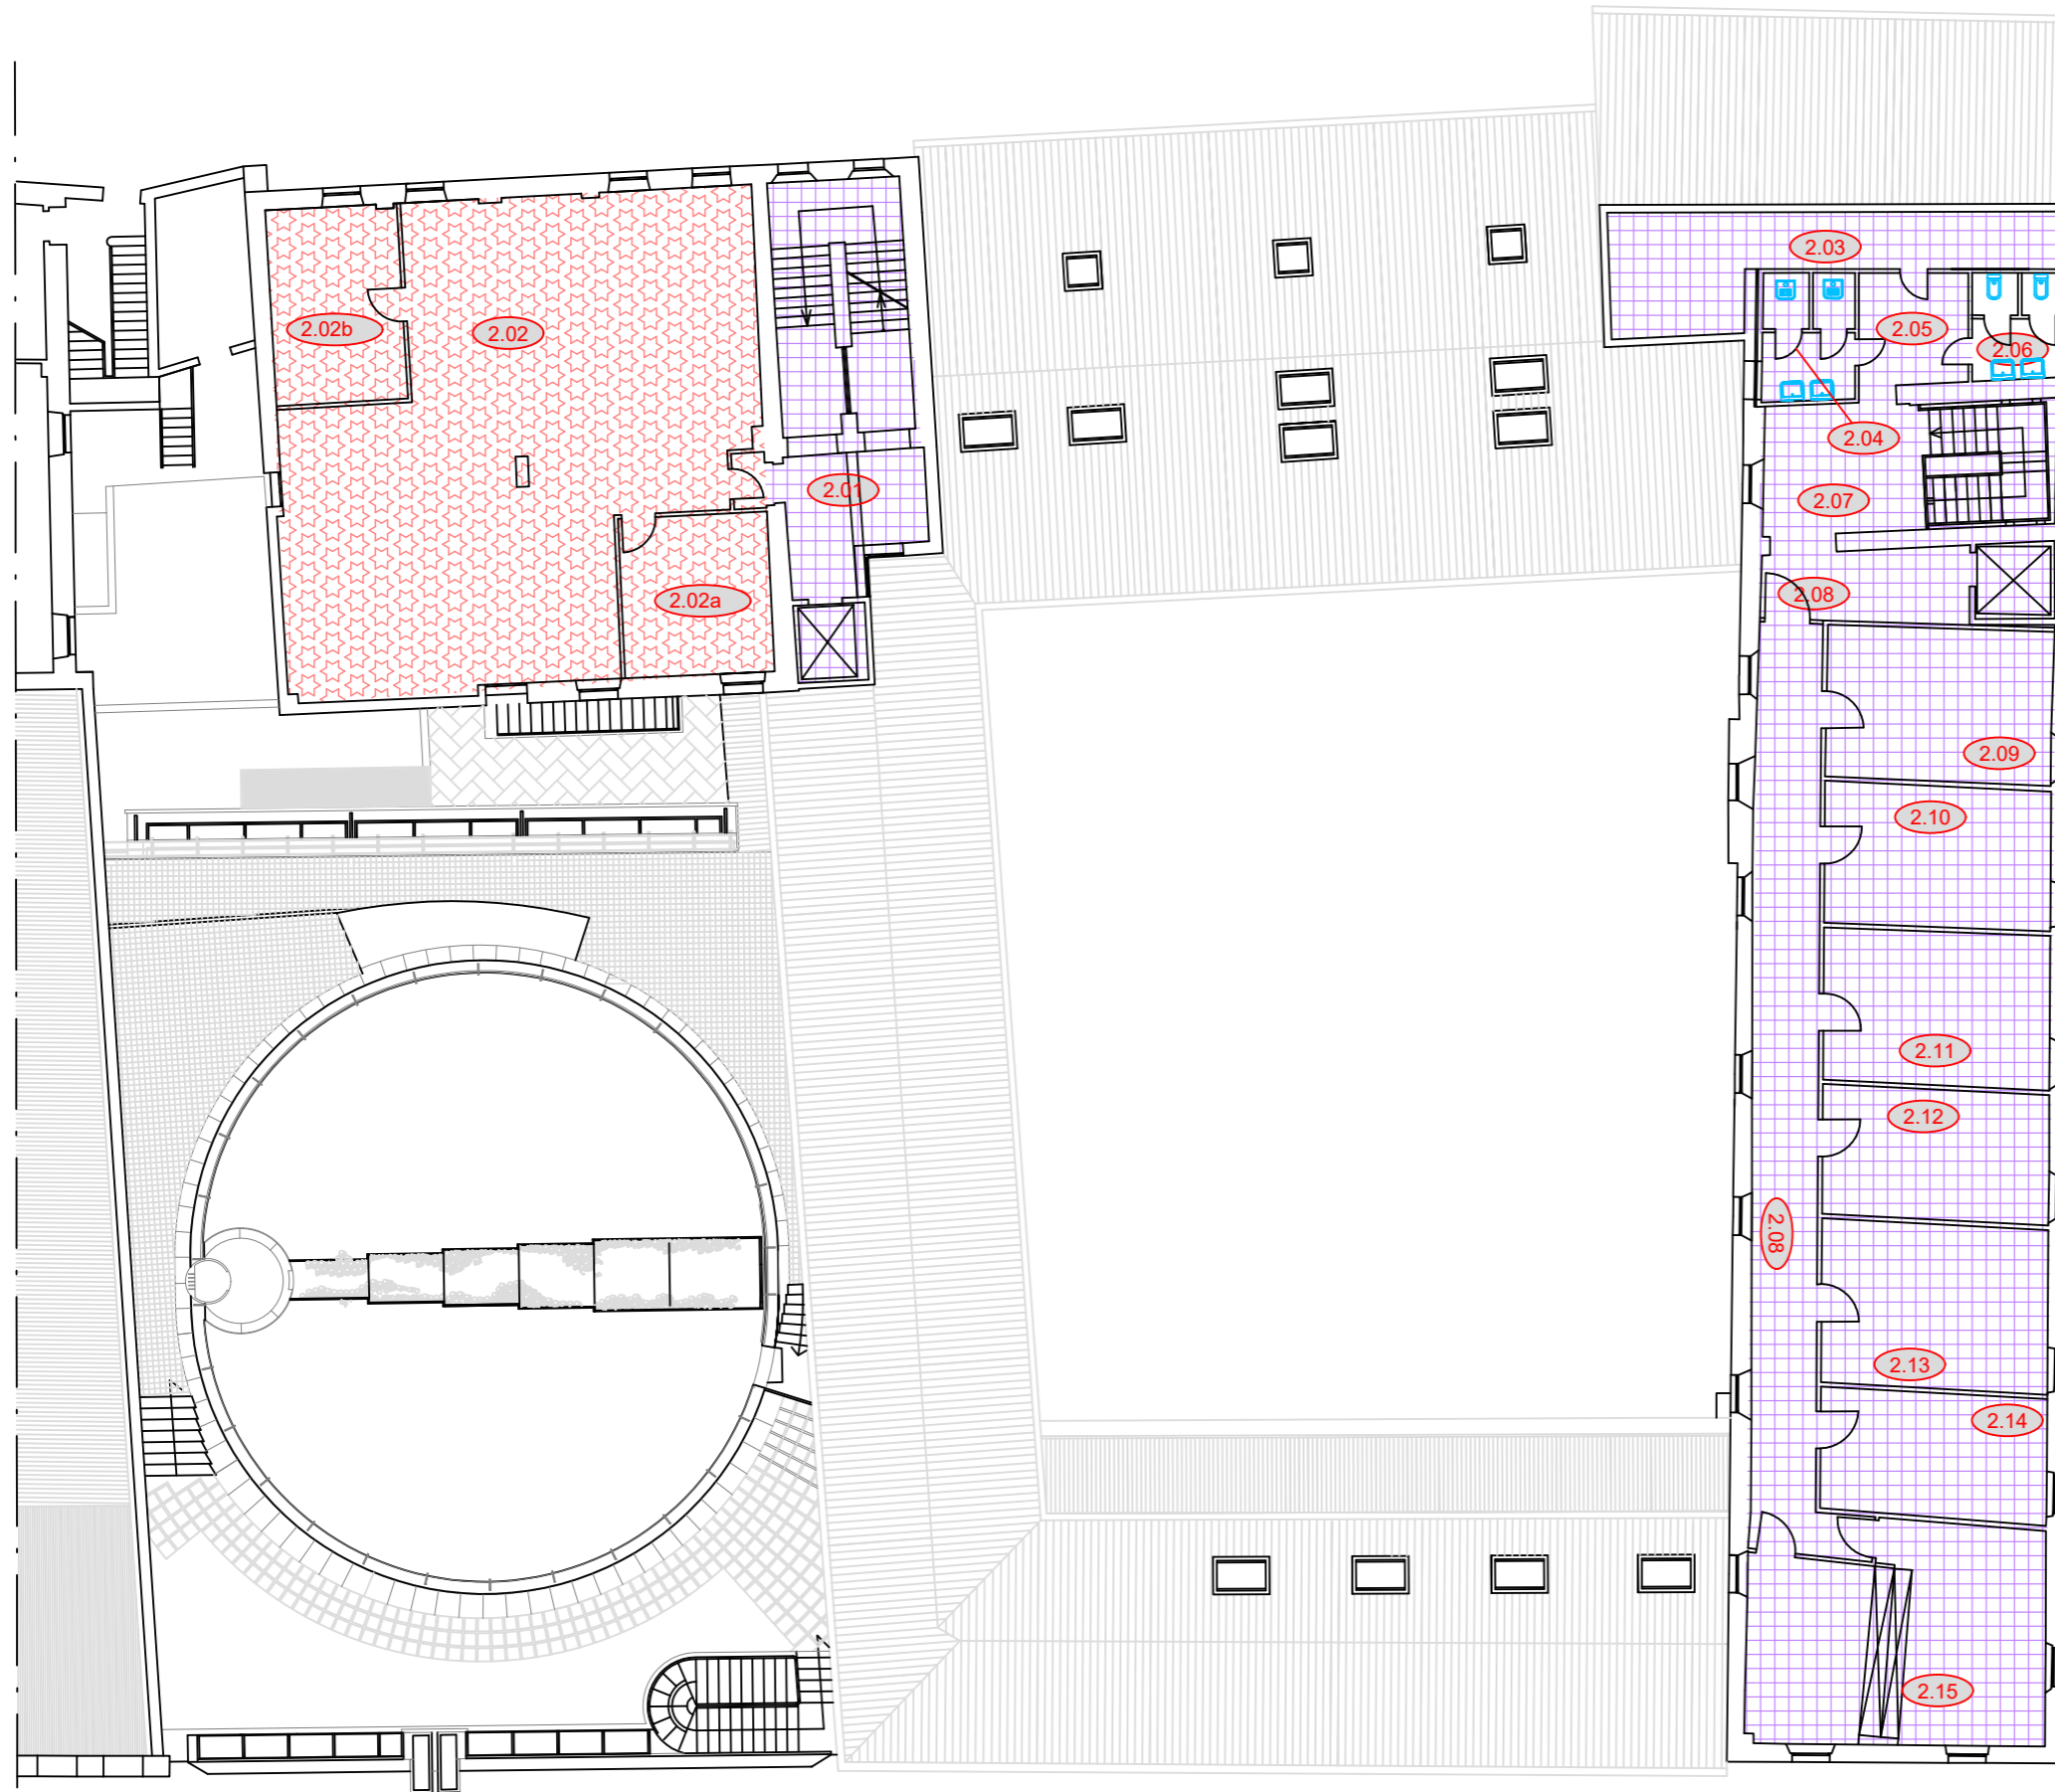

AREA EDILIZIA - UO PROGETTAZIONE
 direzione.servizitecnici@ateneo.univr.it

Tavola	4	Titolo elaborato:	Ed.n.70 - Palazzo Ex Zitelle Piano Primo	Data redazione:	12/2012
Scala	1:200 su formato carta A3			Data revisione:	04/2020