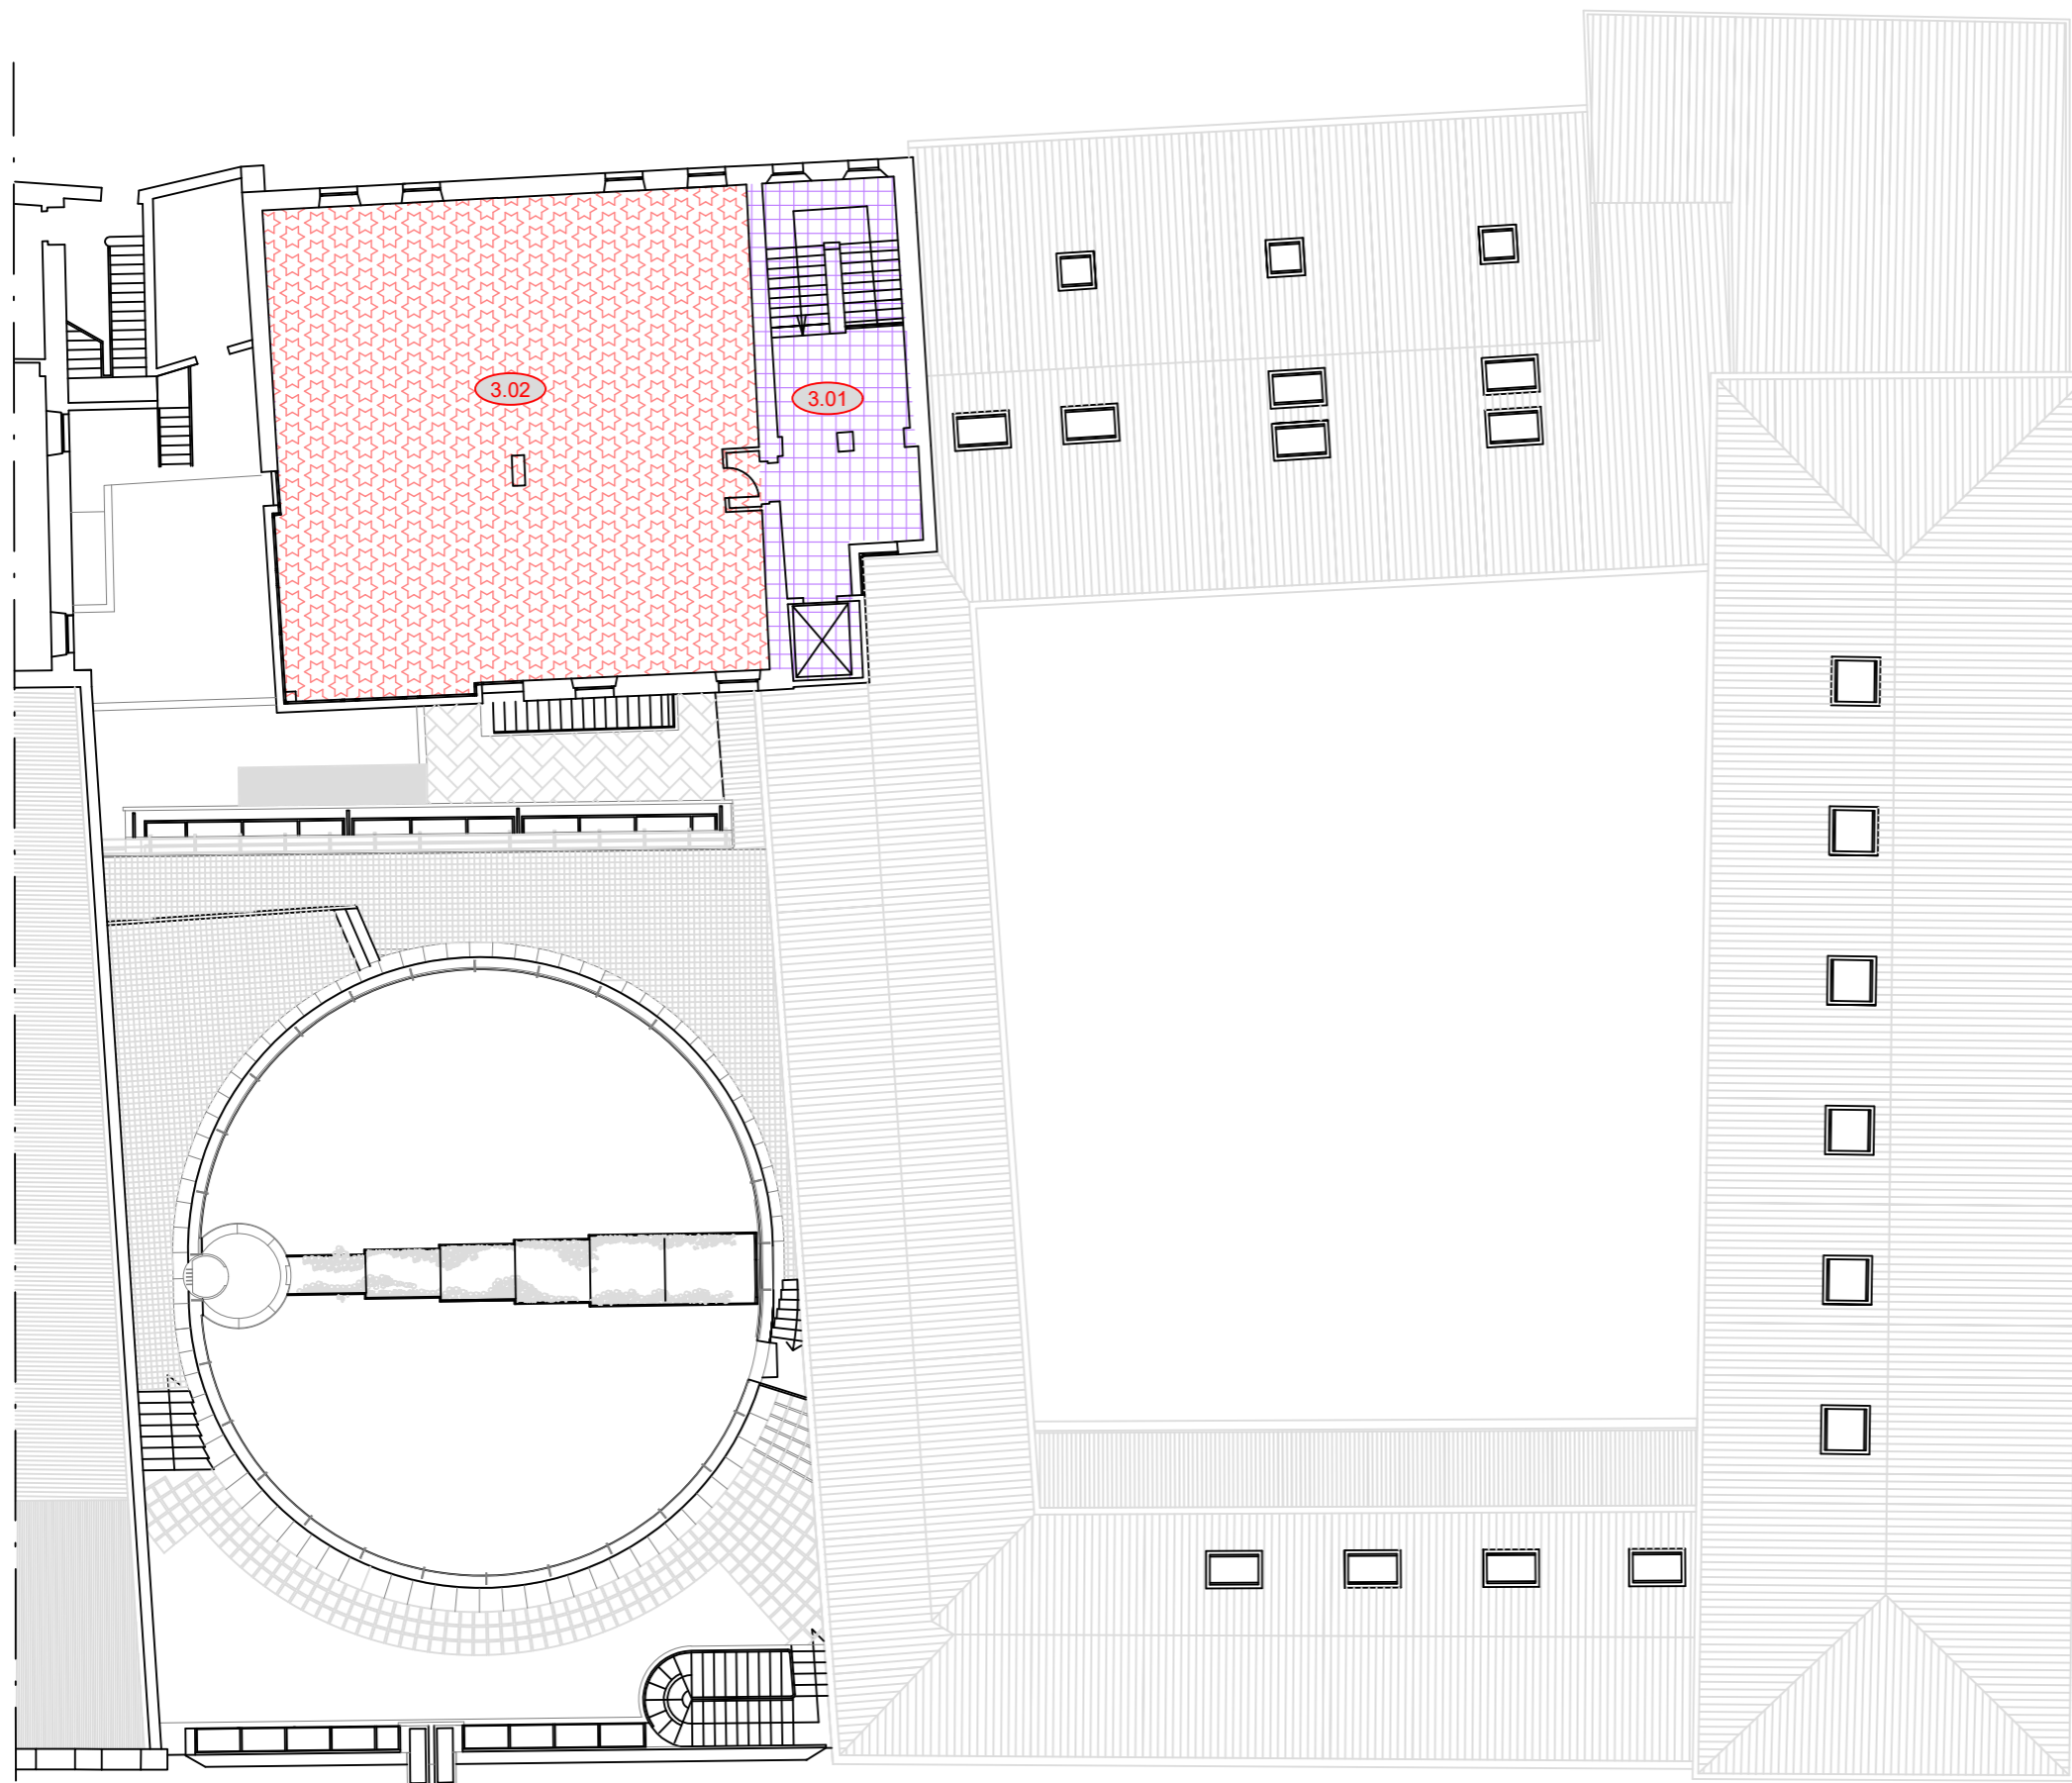

AREA EDILIZIA - UO PROGETTAZIONE
 direzione.servizitecnici@ateneo.univr.it

Tavola 5	Titolo elaborato: Ed.n.70 - Palazzo Ex Zitelle Piano Secondo	Data redazione: 12/2012 Data revisione: 04/2020
Scala 1:200 su formato carta A3		